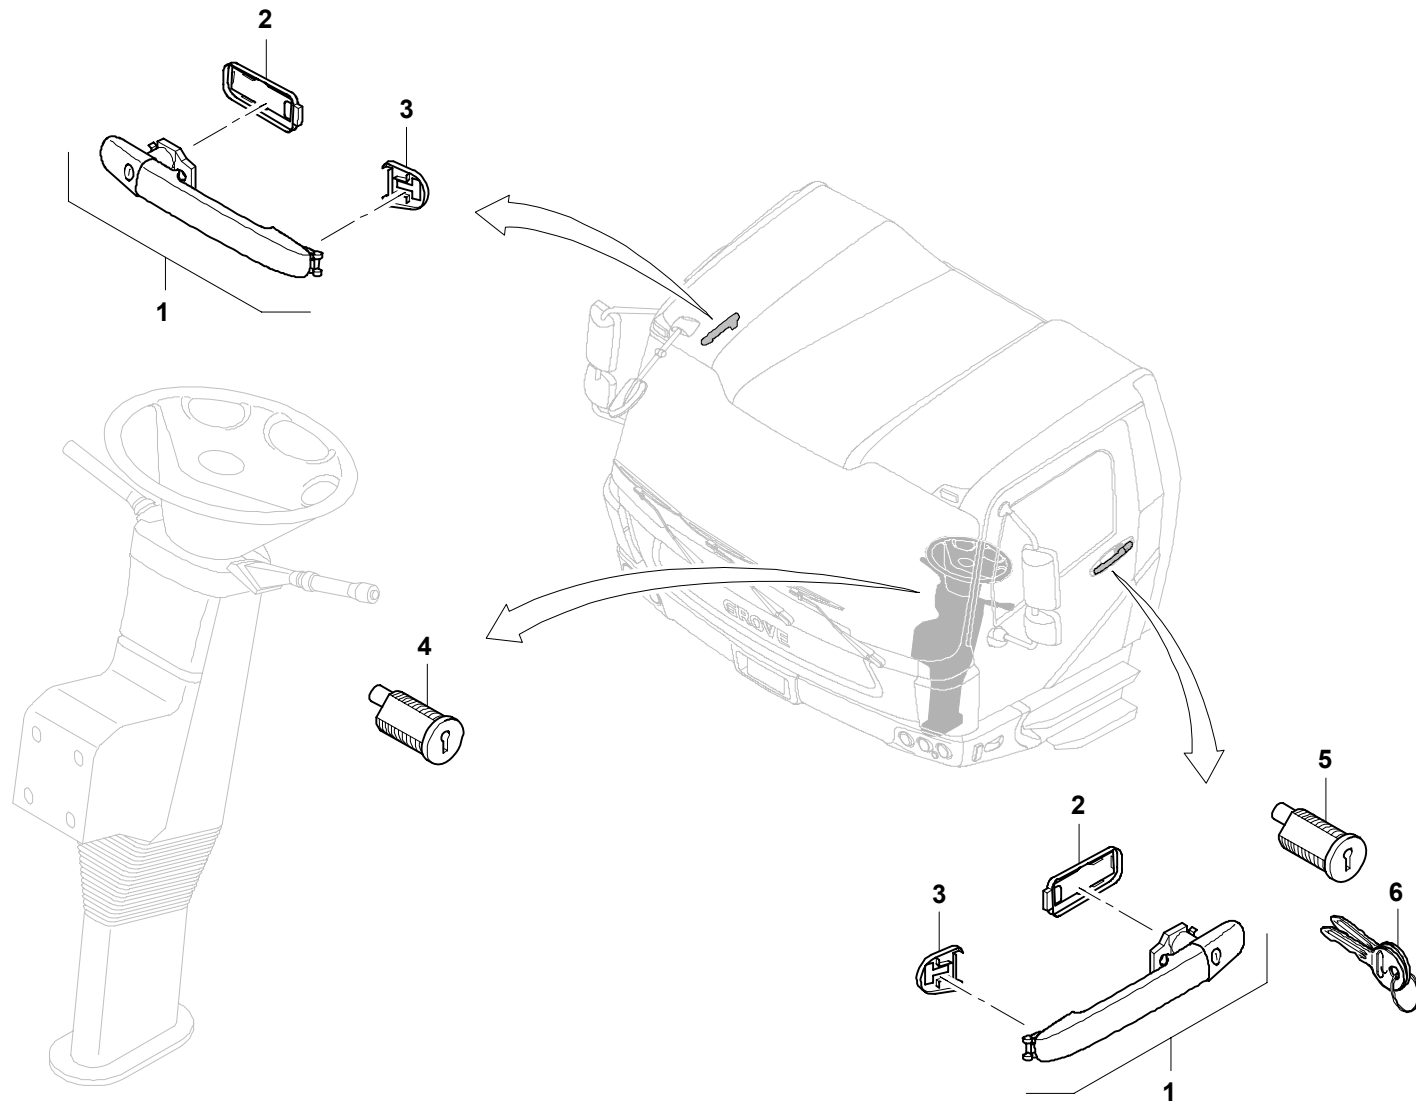

GROVE

ZENTRALSCHLIESSUNG ACTROS LENKSAEULE
CENTRAL CLOSER

BILDTADEL
PICTORIAL DISPLAY

07.12

3064374-ETL A

1/1

GMK 6400
BE 750
G 000

3064374-A-BL01-0712-6400